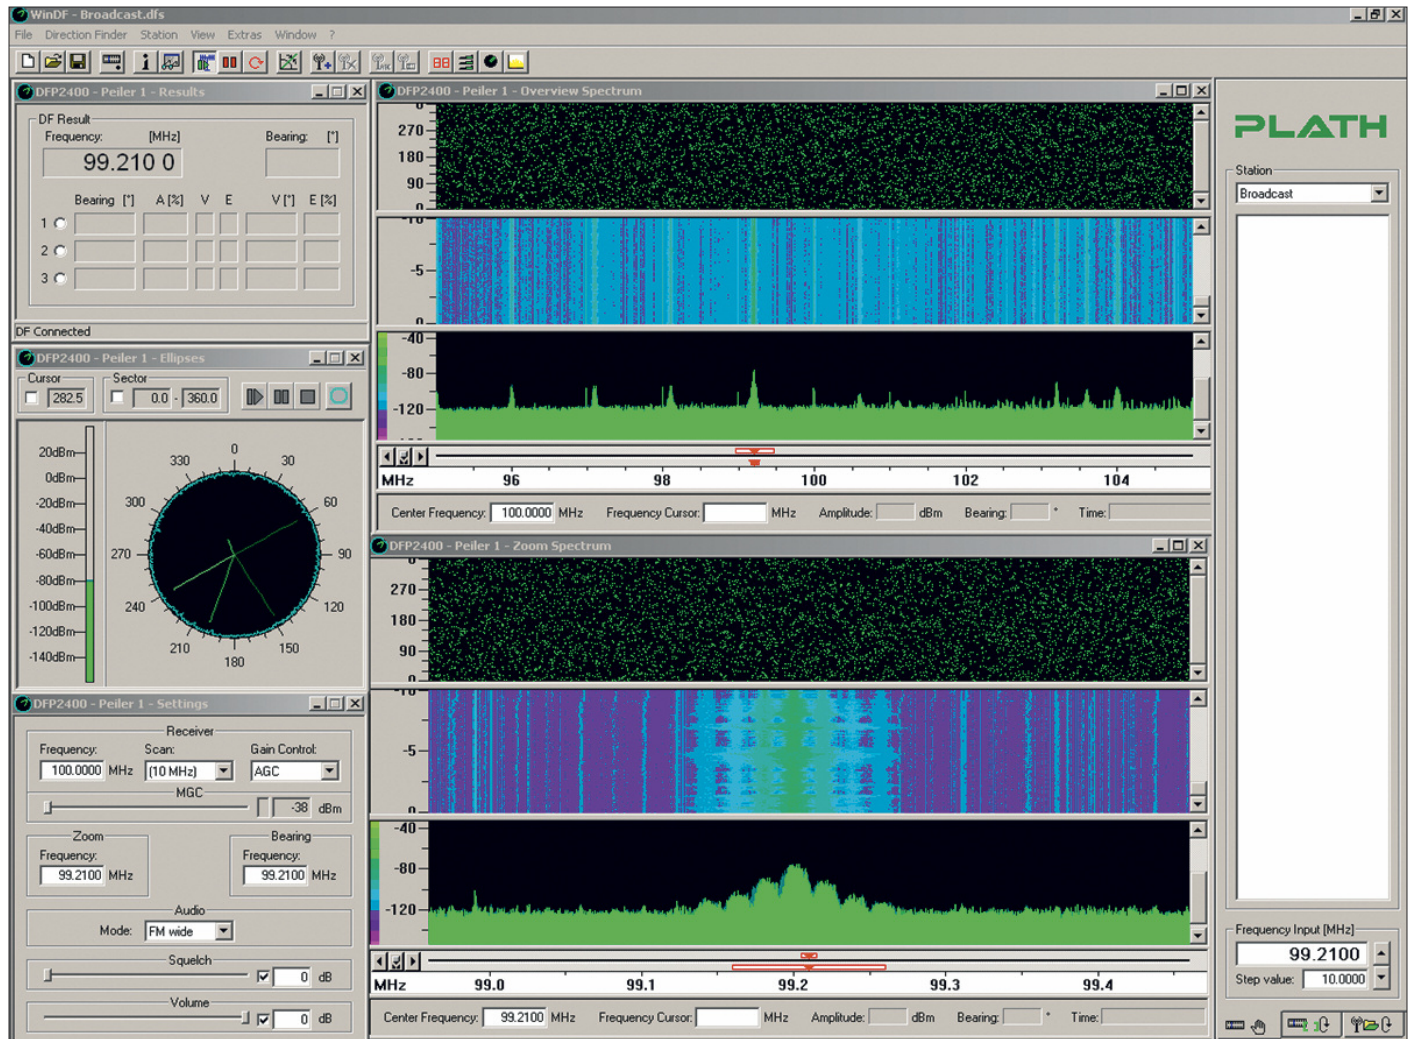

Ergänzung zum Beitrag in FA 12/18, S. 1128 ff. „Ohren in aller Welt: Spitzentechnik von Plath“

Ergänzend zum Beitrag präsentieren wir hier noch ein Bild, das in der gedruckten Ausgabe leider keinen Platz mehr fand.

„Es geht alles schneller, wenn man die Richtungen kennt, aus der die Signale kommen“: Dieses Motto von Peilpapst Dr. Maximilian Wächtler zeigt diese Peilkonsole auf dem heutigen Stand der Technik. Die Daten fließen dann in Karten mit oft punktgenauen Standorten ein.

Screenshot: Werkfoto